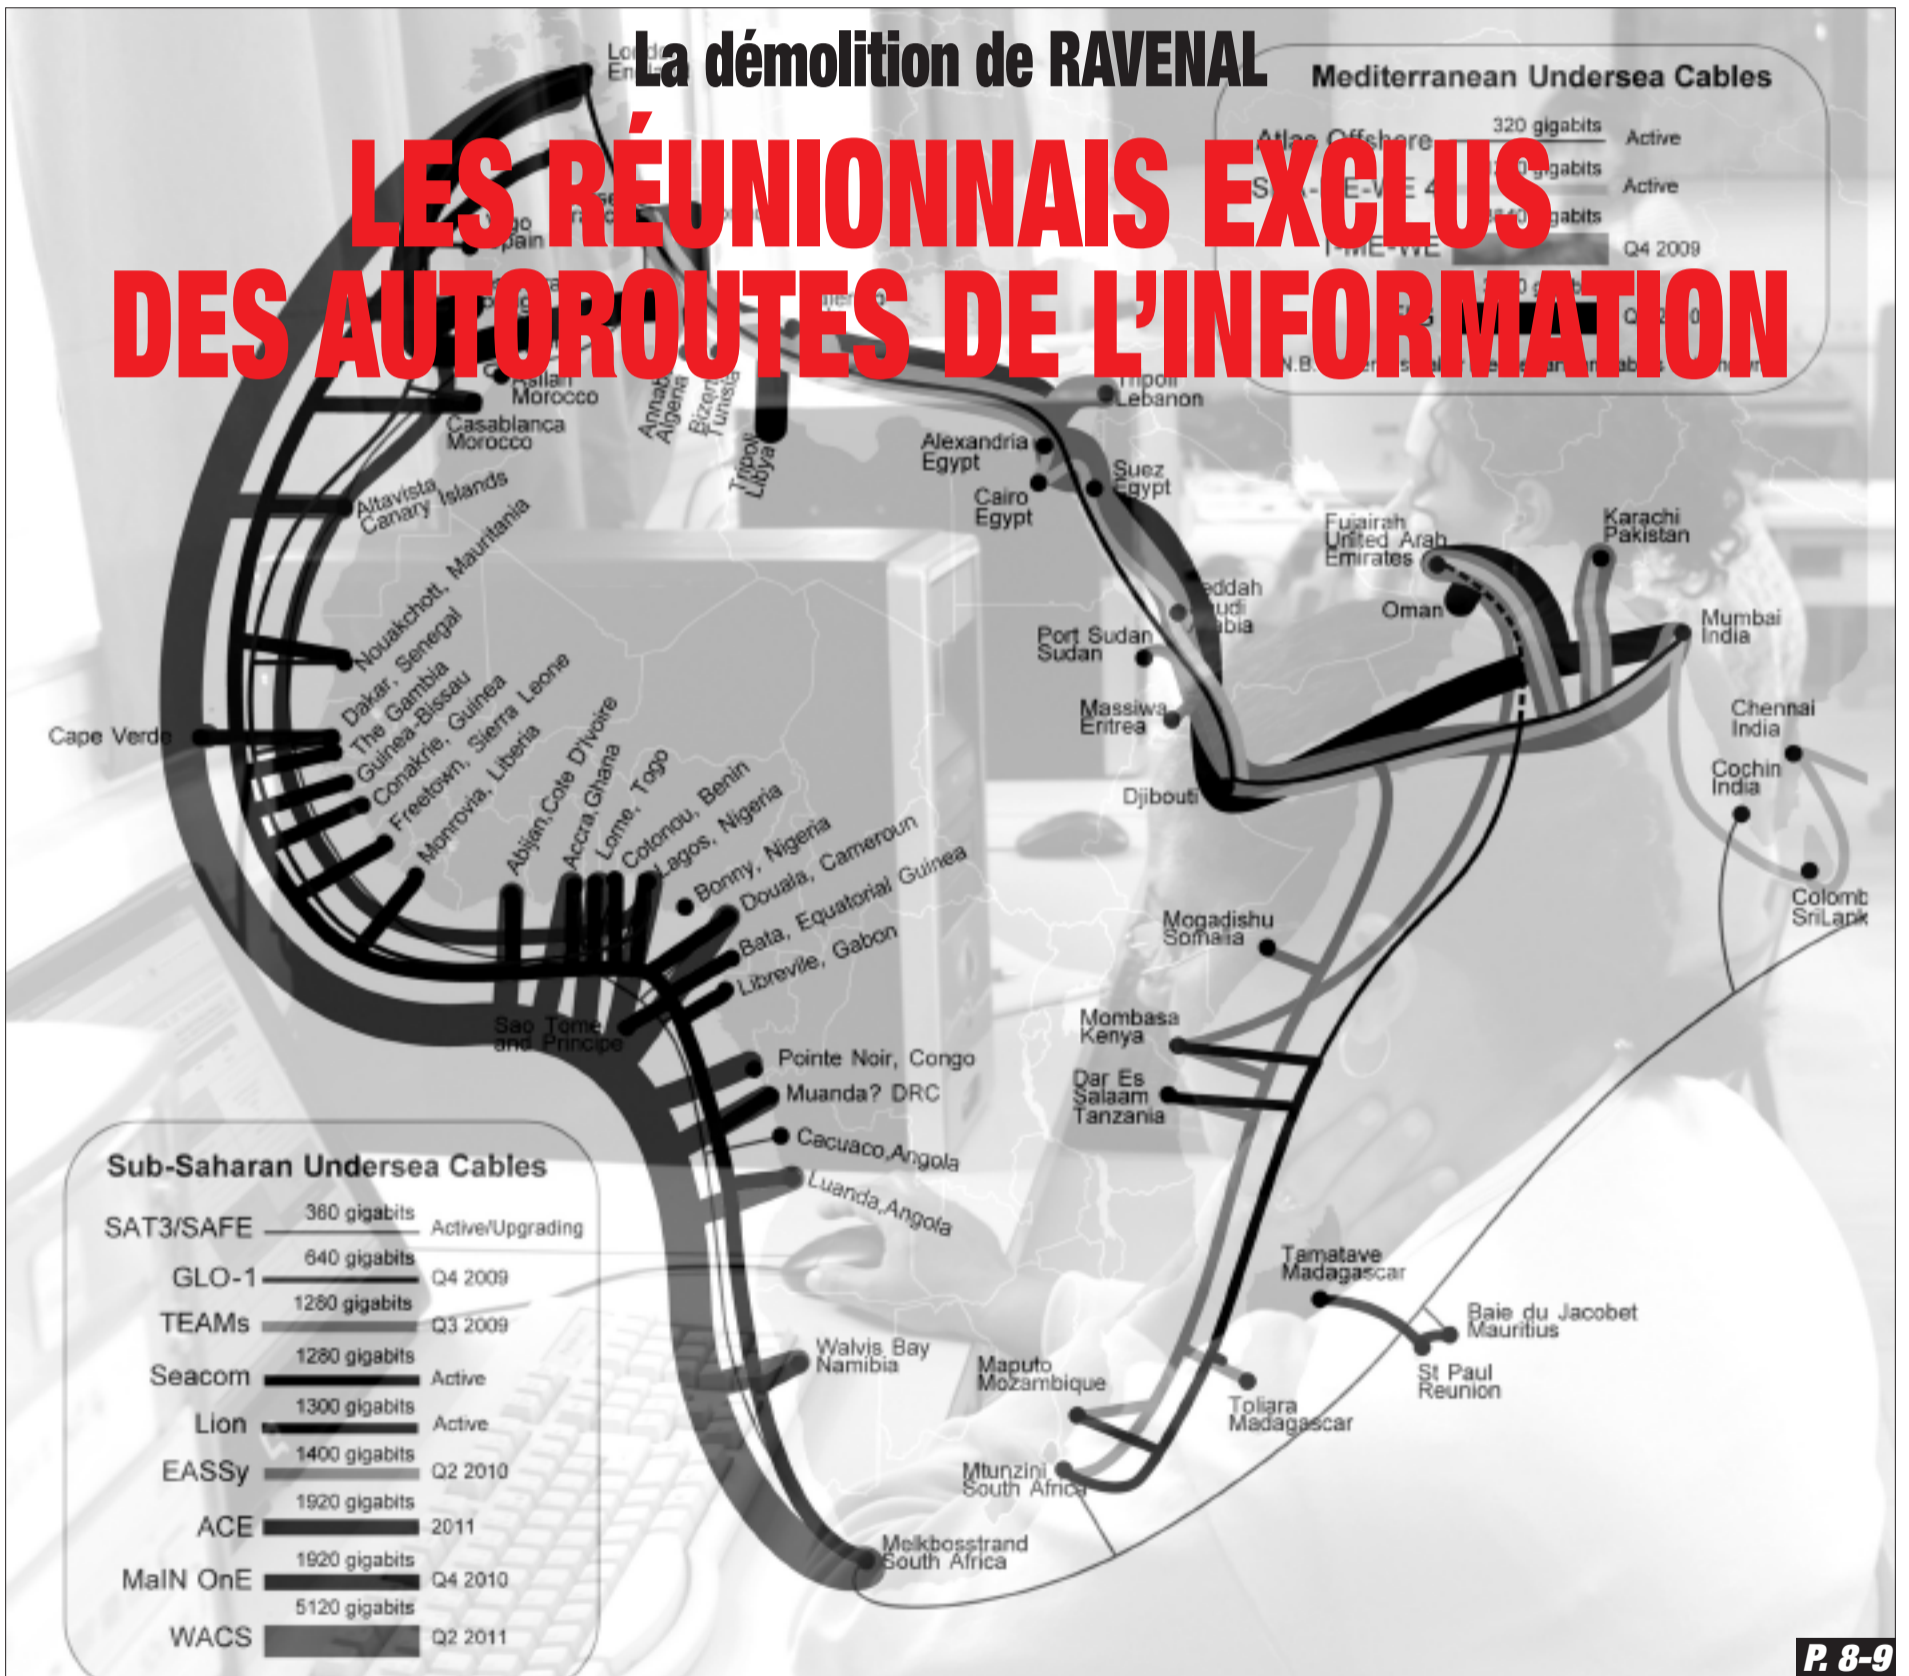

**POLITIQUE**  
**La fronde**  
**des collectivités**  
**locales contre l'État,**  
**sauf à la Région**  
**Réunion ▶ P.2**

**POLITIQUE**  
**Jean-Luc Mélenchon :**  
**«Le volcan social**  
**gronde» ▶ P.3**

**POLITIQUE**  
**Un nouveau**  
**Traité européen**  
**«est une hypothèse**  
**à ne pas écarter» ▶ P.4**

# Témoignages

JOURNAL FONDÉ EN 1944 PAR LE Dr RAYMOND VERGÈS      JEUDI 21 AVRIL 2011      N° 16.975      0,76 €

**P. 8-9**

Madagascar, les Comores, le Mozambique, la Tanzanie... tous ces pays seront reliés aux autoroutes de l'information. Quant à La Réunion, elle est bloquée sur l'équivalent d'une route départementale. Voilà la catastrophe où mène la politique de Didier Robert et de l'UMP.